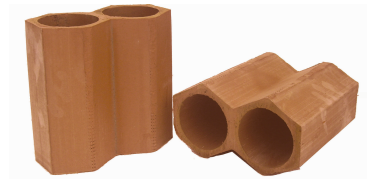

TUBOS DE CHIMENEA	UDES/PALET	PESO
TUBO 33X14X16	108	8 kg
TUBO 33X20X20	60	11kg

BOTELLEROS	UDES/PALET	PESO
BOTELLERO 2 HUECOS	200	4 kg

TEJAS	UDES/PALET	PESO
TEJA ARABE DE 45	220	2,3 kg
TEJA DECORACIÓN	1800/60*	0,5 kg

RUSTICOS	UDES/PALET	PESO
ROJO DE 3CM	625	1,5 kg
ROJO DE 4CM	480	1,95 kg
PLAQUETA ROJO 3CM	625	1,5 kg
PLAQUETA ROJO 4CM	576	1,5 kg

REFRACTARIOS	UDES/PALET	PESO
REFRACTARIO DE 5 CM	544	2,3 kg

CARAVISTA KLINKER	UDES/PALET	PESO
NATURAL RASPADO	420	1,7 kg
NATURAL	420	1,7kg
VIDRIADO	420	1,7 kg